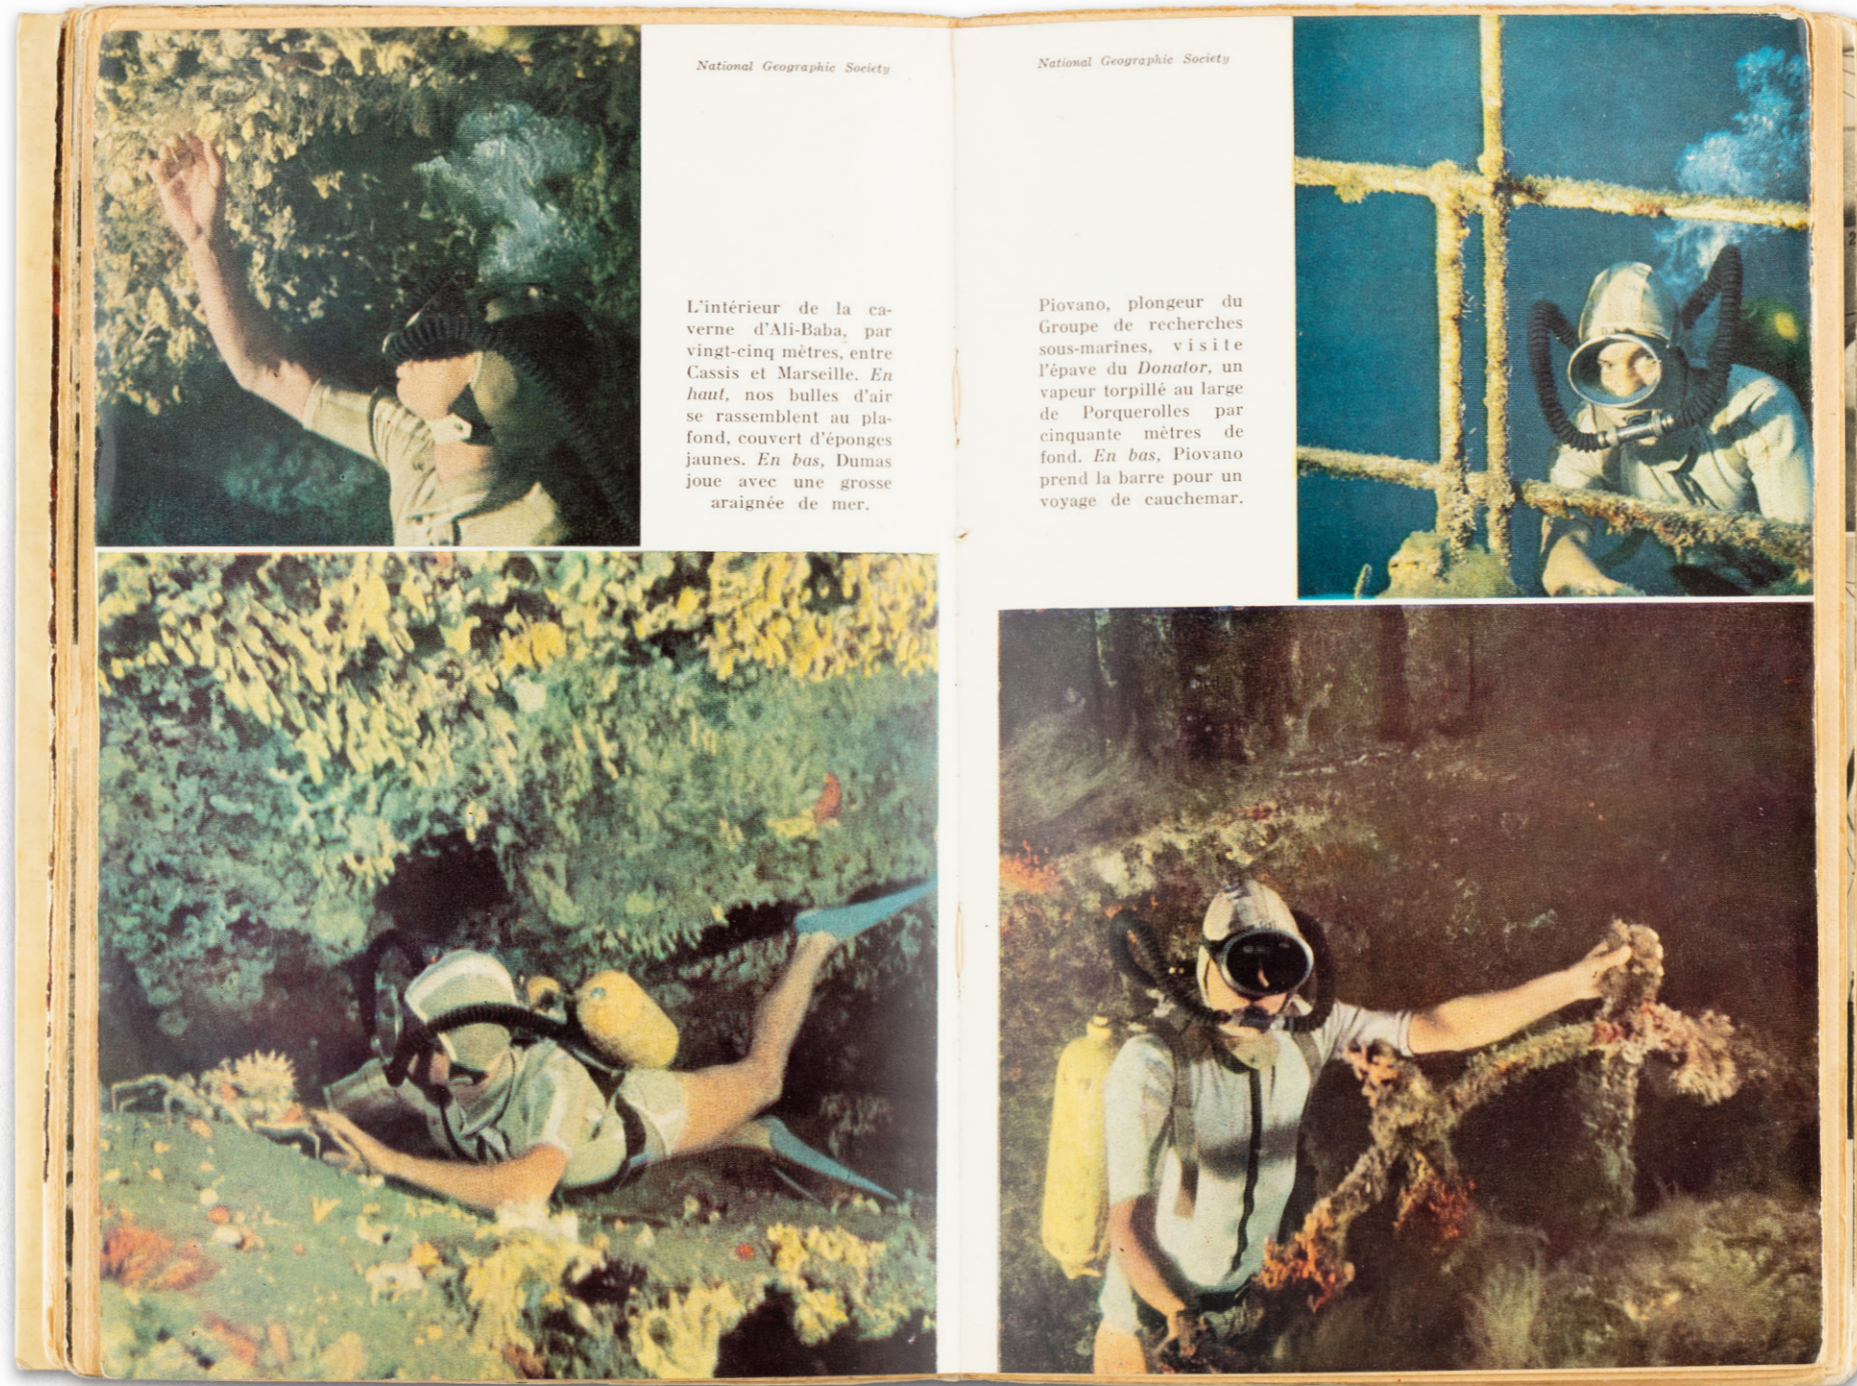

Michael Shevelev

기증품

『Le Monde du Silence』 2점

기증일

2017년 10월 26일

National Geographic Society

L'intérieur de la caverne d'Ali-Baba, par vingt-cinq mètres, entre Cassis et Marseille. *En haut*, nos bulles d'air se rassemblent au plafond, couvert d'éponges jaunes. *En bas*, Dumas joue avec une grosse araignée de mer.

National Geographic Society

Piovano, plongeur du Groupe de recherches sous-marines, visite l'épave du *Donator*, un vapeur torpillé au large de Porquerolles par cinquante mètres de fond. *En bas*, Piovano prend la barre pour un voyage de cauchemar.

『침묵의 세계』

沈黙世界
The World of Silence

프랑스, 1954년
15.5×23.8×2.2