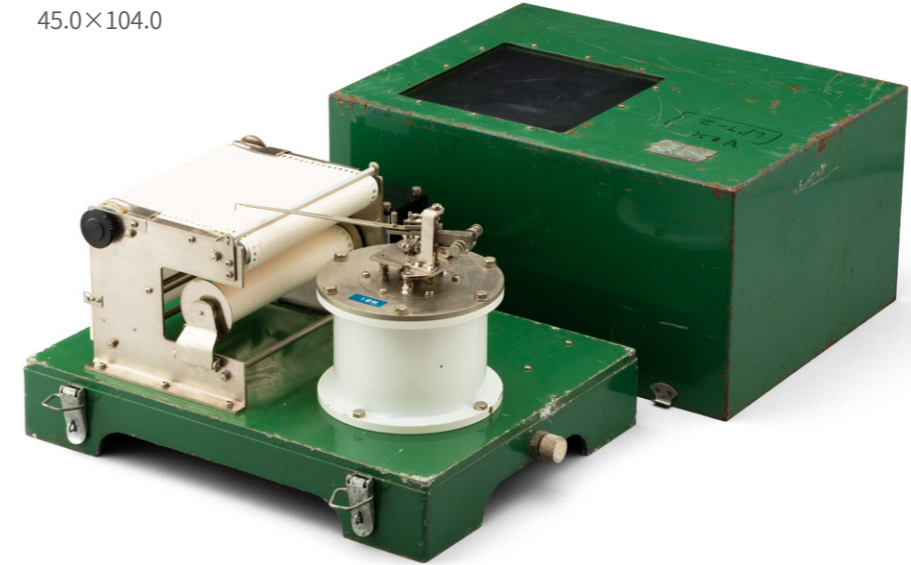

검조의  
檢潮儀  
Tide Gauge

현대  
45.0×35.7×23.5

---