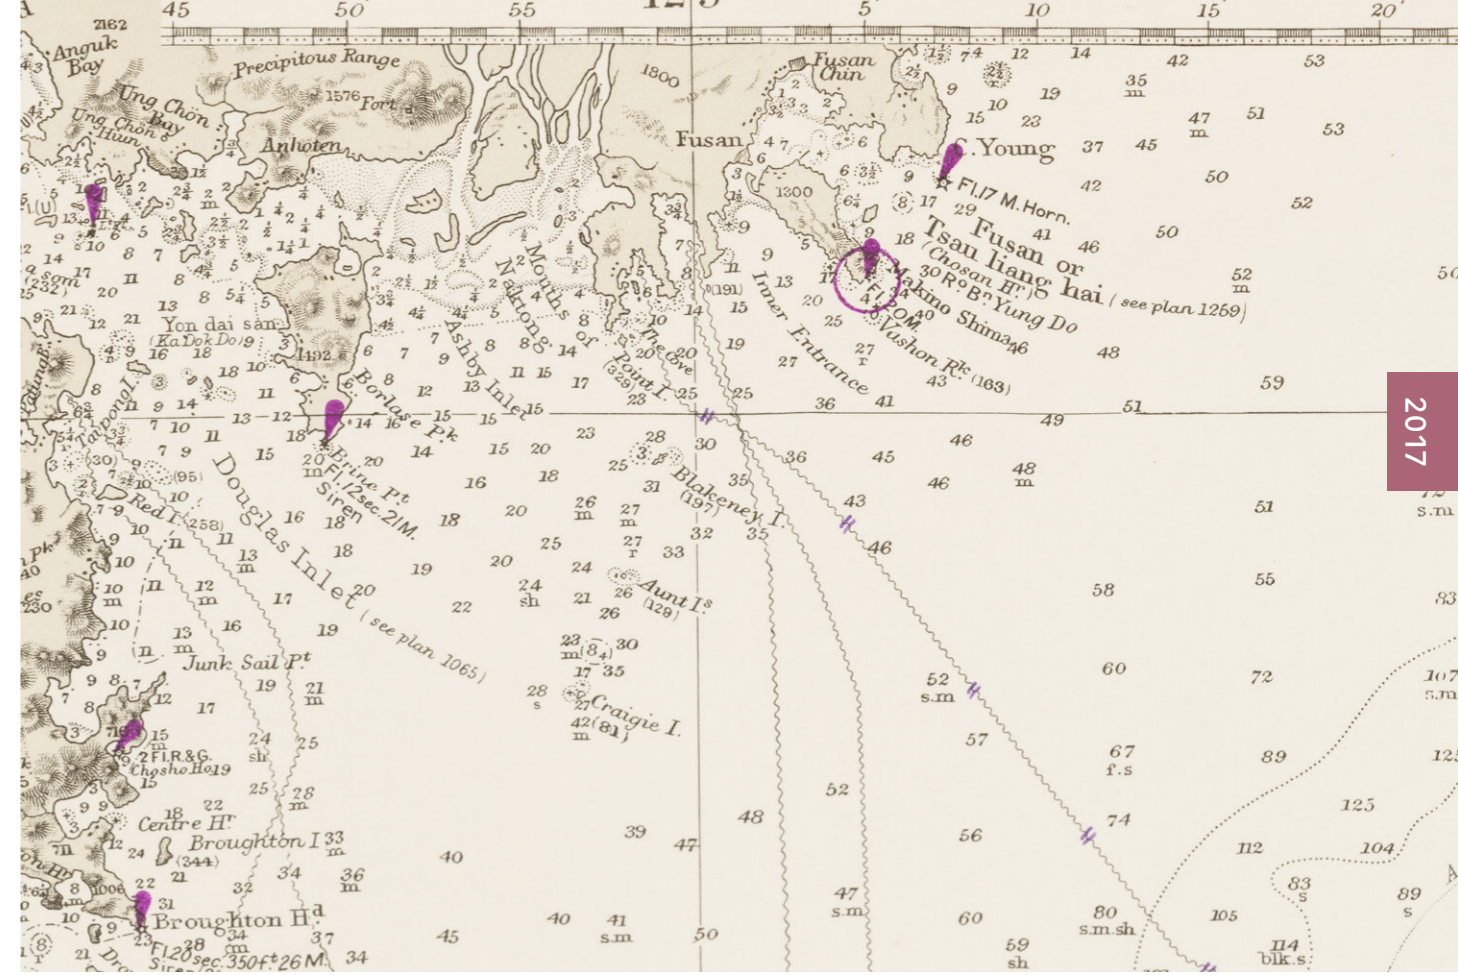

## 남해안 해도

南海岸海圖

Korea Southern Coastal Chart

1978년

60.9×41.9