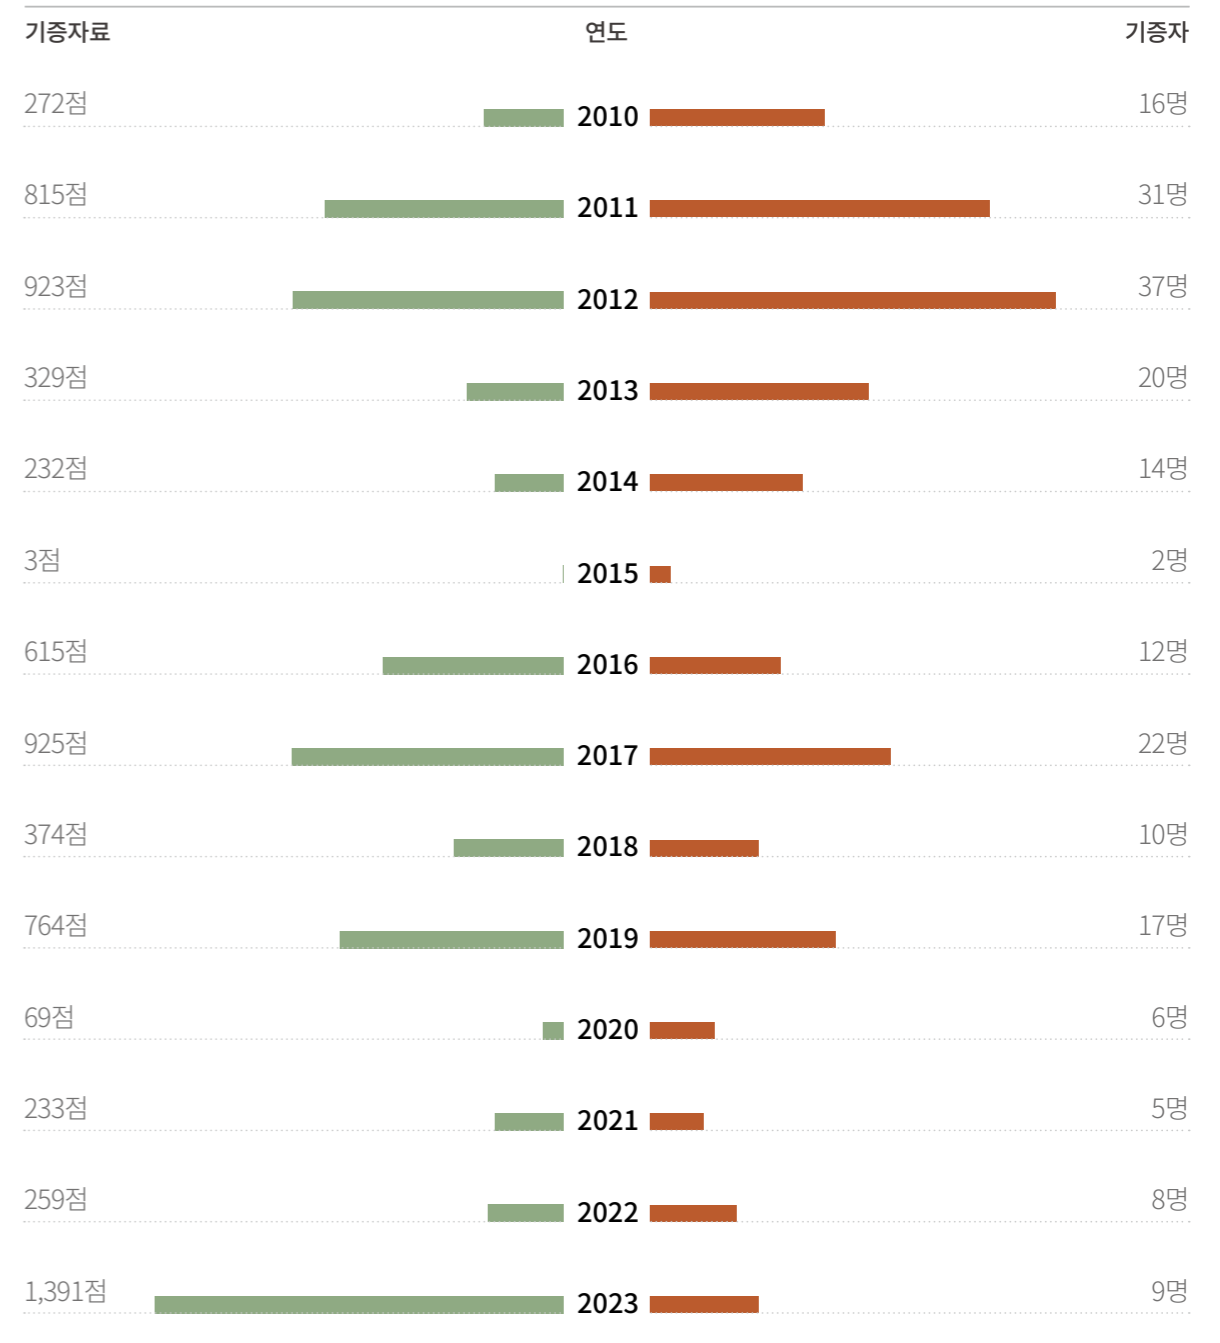

# 기증자료 현황 및 통계

기증자 총 168 명    기증자료 총 7,204점  
(2023년 12월 기준)

연도	기증자	기증자료	연도	기증자	기증자료
2010	16명	272점	2011	31명	815점
2012	37명	923점	2013	20명	329점
2014	14명	232점	2015	2명	3점
2016	12명	615점	2017	22명	925점
2018	10명	374점	2019	17명	764점
2020	6명	69점	2021	5명	233점
2022	8명	259점	2023	9명	1,391점