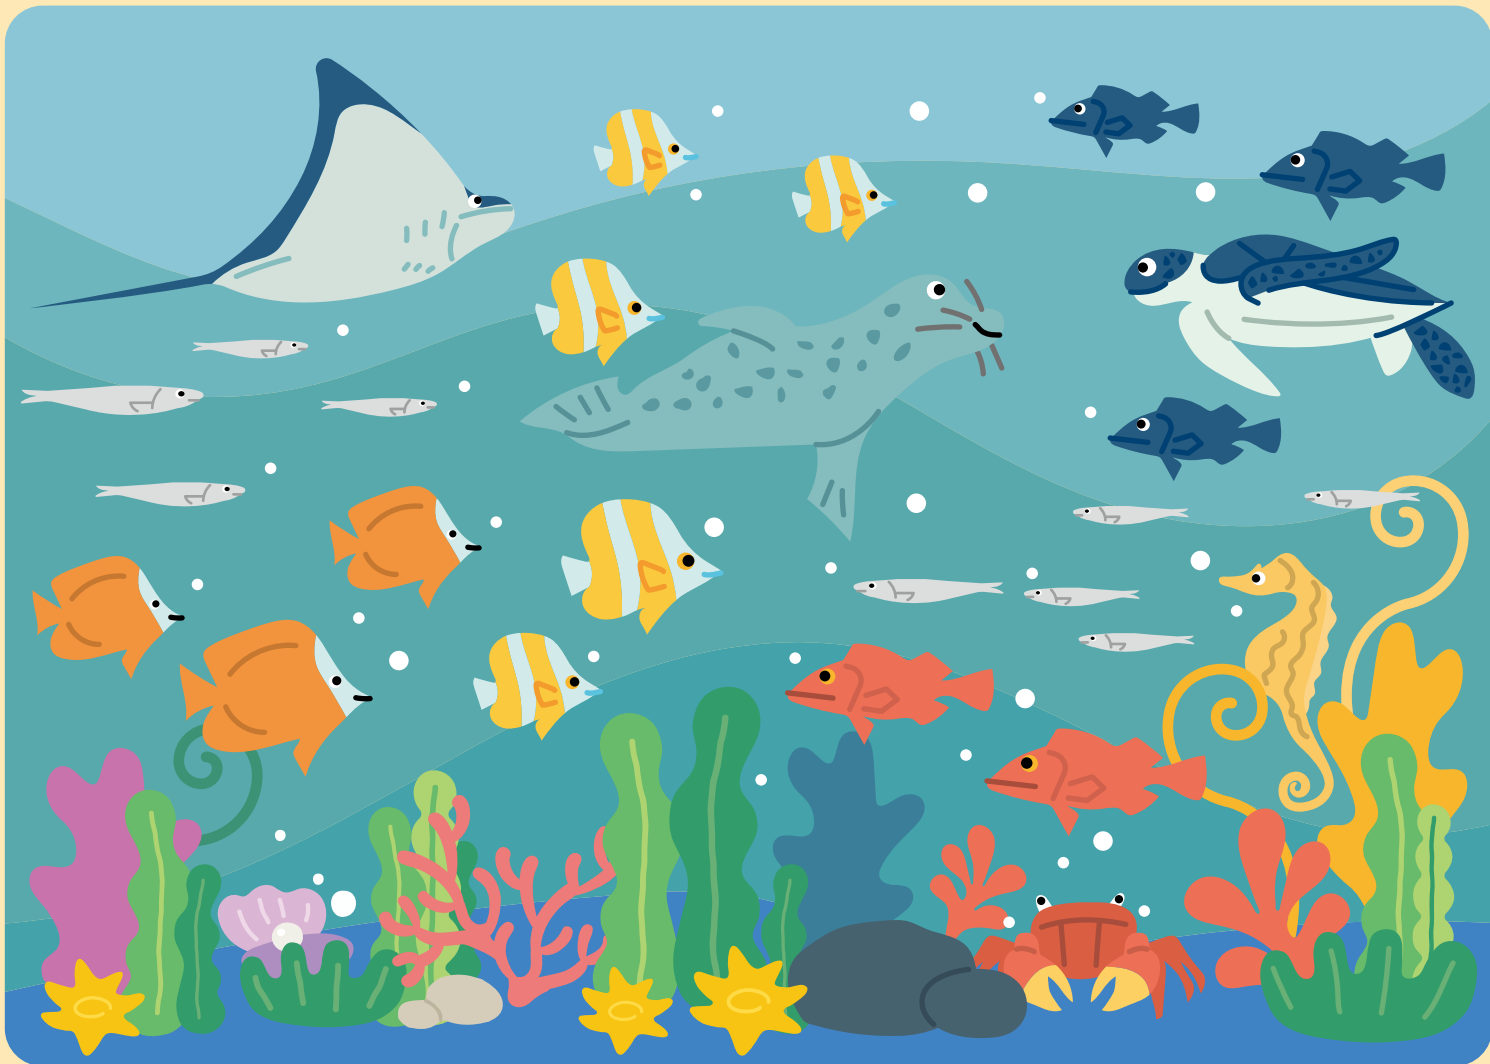

유아용

아름다운 우리 바다 보물

나전은 오색영롱 무지개 빛깔을 가지고 있어요.
나전칠 국화모란넝쿨무늬 상자를 색칠해 보세요.

소중한 우리 바다 친구들

우리 바다에는 다양한 동물들이 살고 있어요.
숨어있는 바다 친구들을 찾아 동그라미 해보세요.

푸른바다거북

점박이물범

붉은발말뚝게

별혹산호

흑가오리

빅벨리해마